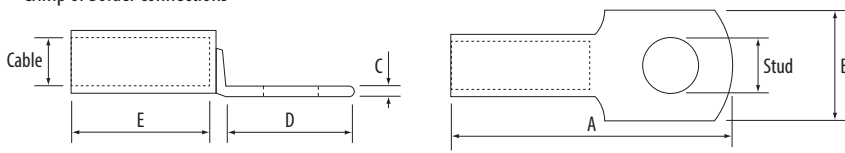

### CRIMP LUGS HEAVY DUTY PLATED COPPER

- 100% pure copper crimp terminals
- Crimp or Solder connections

Cable Gauge	Cable Square (mm <sup>2</sup> )	Stud Size (Inches)	Stud Size (mm)	Dimensions					Pack of 2	Box of 10	Box of 100
				Length (A)	Width (B)	(C)	(D)	(E)			
16	1.5	3/16	5	18	8	1.0	9	7	-	MA1-5B10	MA1-5B100
16	1.5	1/4	6	20	10	0.8	11	7	-	MA1-6B10	MA1-6B100
13	3	3/16	5	20	10	0.8	11	7	-	MA2-5B10	MA2-5B100
13	3	1/4	6	20	10	0.8	11	7	-	MA2-6B10	MA2-6B100
11	4	1/4	6	22	10	1.0	11	9	-	MA4-6B10	MA4-6B100
11	4	5/16	8	26	12	0.8	15	9	-	MA4-8B10	MA4-8B100
9	6	1/4	6	27	12	1.0	15	9	-	MA6-6B10	MA6-6B100
9	6	5/16	8	27	12	1.0	15	9	-	MA6-8B10	MA6-8B100
7	10	1/4	6	27	12	1.8	14	10	-	MA10-6B10	MA10-6B100
7	10	5/16	8	29	14	1.5	16	10	MA10-8BL2	MA10-8B10	MA10-8B100
7	10	3/8	10	32	16	1.3	19	10	MA10-10BL2	MA10-10B10	MA10-10B100
6	14	1/4	6	37	11	2.3	14	19	-	MA16-6B10	MA16-6B100
6	14	3/16	8	39	14	1.7	16	19	MA16-8BL2	MA16-8B10	MA16-8B100
6	14	3/8	10	41	16	1.5	18	19	MA16-10BL2	MA16-10B10	MA16-10B100
3	27	1/4	6	41	13	2.0	18	20	-	MA25-6B10	MA25-6B100
3	27	3/16	8	41	14	2.4	16	21	MA25-8BL2	MA25-8B10	MA25-8B100
3	27	3/8	10	44	16	2.0	19	21	MA25-10BL2	MA25-10B10	MA25-10B100
2	35	1/4	6	44	15	3.5	17	21	-	MA35-6B10	MA35-6B100
2	35	5/16	8	44	16	3.0	18	21	MA35-8BL2	MA35-8B10	MA35-8B100
2	35	3/8	10	46	18	2.6	20	21	MA35-10BL2	MA35-10B10	MA35-10B100
2	35	1/2	12	50	20	2.3	24	21	MA35-12BL2	MA35-12B10	MA35-12B100
0	54	1/4	6	44	18	3.1	20	17	-	MA50-6B10	MA50-6B100
0	54	3/16	8	47	18	4.0	21	20	MA50-8BL2	MA50-8B10	MA50-8B100
0	54	3/8	10	48	18	3.2	20	22	MA50-10BL2	MA50-10B10	MA50-10B100
0	54	1/2	12	52	21	2.7	24	22	MA50-12BL2	MA50-12B10	MA50-12B100
00	67	3/16	8	54	20	3.5	22	23	MA70-8BL2	MA70-8B10	MA70-8B100
00	67	3/8	10	54	21	3.3	24	24	MA70-10BL2	MA70-10B10	MA70-10B100
00	67	1/2	12	54	21	3.3	24	24	MA70-12BL2	MA70-12B10	MA70-12B100
000	95	3/8	10	60	25	3.9	26	27	MA95-10BL2	MA95-10B10	MA95-10B100
000	95	1/2	12	60	25	3.9	26	27	MA95-12BL2	MA95-12B10	MA95-12B100